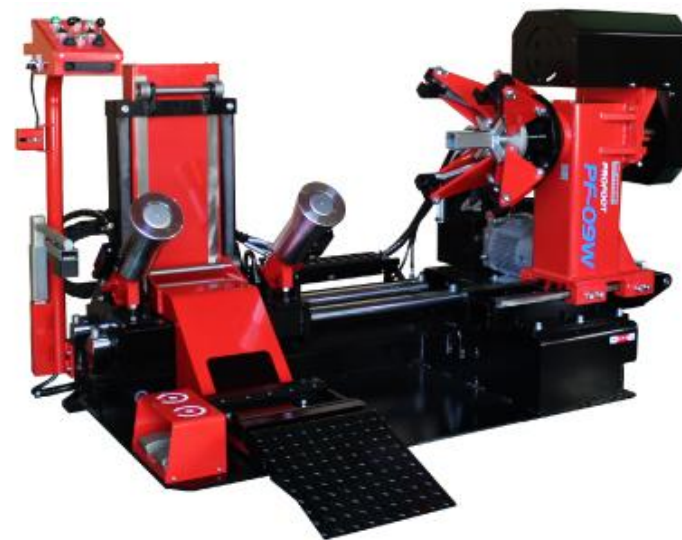

大型車両もお任せください

『扁平タイヤ，アルミホイールのタイヤ組み換え』

新型TBタイヤチェンジャーを導入しました。

今まで非常に時間のかかっていた大型車両のトラックやバスの扁平タイヤやアルミホイールへのタイヤの組み換え作業でしたが、この度新型の大型タイヤ組換機（TBタイヤチェンジャー）を導入し、スムーズな組み換え作業が可能となりました。

今後も、大型車両のタイヤ販売やタイヤ組み換え作業もぜひ当社にご用命ください

▲大型用タイヤ組換機